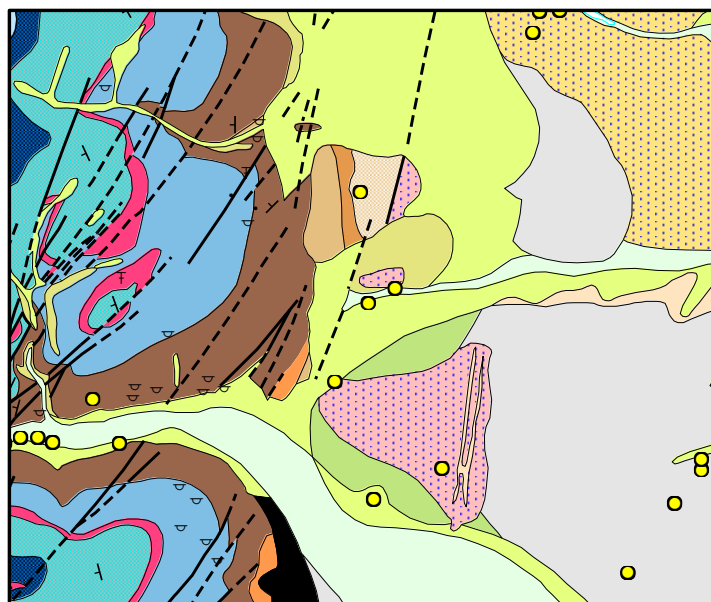

> Contenu

5 couches d'objets avec information détaillée :

- Formations géologiques
- Contours géologiques
- Éléments structuraux linéaires (failles, plis, chevauchements ...)
- Éléments structuraux ponctuels (mesures pendages, etc.)
- Éléments ponctuels divers (carrières, gîtes minéraux, gîtes fossilifères, ...)
- Tables complémentaires lithologique, minéralogique, matériaux
- Notices des cartes intégrées

> Domaines d'application

- Aménagement du territoire, eau, environnement, recherche de site, tracé d'infrastructures
- Traitement multicritères SIG
- Cartographie d'aléas naturels
- Schémas directeurs

> Conditions / Tarification

Livraison sur cédérom par entité administrative (commune, département, parcs, ...) ou zone à la demande

- Mise à disposition par cession de licence d'utilisation (mono, multi-utilisateur, serveur)

Exemple : Licence mono-utilisateur : 1 € TTC / km² (200 km² minimum)

- Tarif dégressif selon quantité et type de licence

> Formats et projection

- Géoréférencement Lambert II étendu ou Lambert 93
- Formats : MapInfo® ou ArcView®

> Points de contact

Direction des Géoressources

Centre National de Consultation de Paris

Tél. : 01 47 07 91 96 ou 02 38 64 46 32

Fax : 01 43 36 76 55 ou 02 38 64 34 02

Mèl : km.nay@brgm.fr

Web : <http://www.brgm.fr/content/cartes-geologiques-numeriques>

Exemple : Région de Nuits-Saint Georges (Côte d'Or)