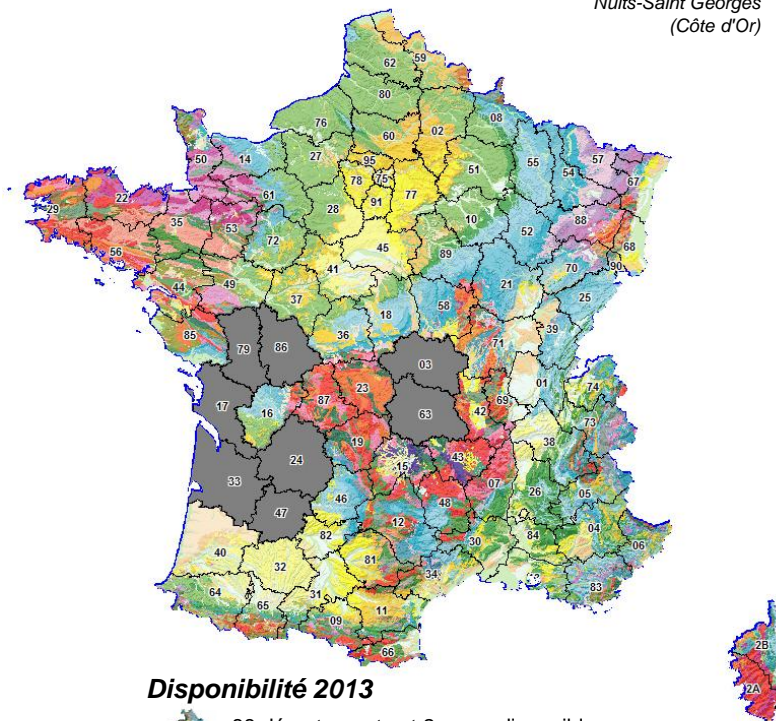

Information géologique

Cartes et données numériques

Bd Charm-50

Cartes géologiques harmonisées à 1/50 000

> Descriptif

La Bd Charm-50 est la base de données géoréférencées des cartes géologiques à 1/50 000 vectorisées et harmonisées. Elle est directement utilisable dans les principaux SIG du marché ou leurs visualiseurs gratuits téléchargeables sur Internet.

Exemple : Région de Nuits-Saint Georges (Côte d'Or)

Disponibilité 2013

- 88 départements et 2 parcs disponibles
- 8 départements en cours de réalisation