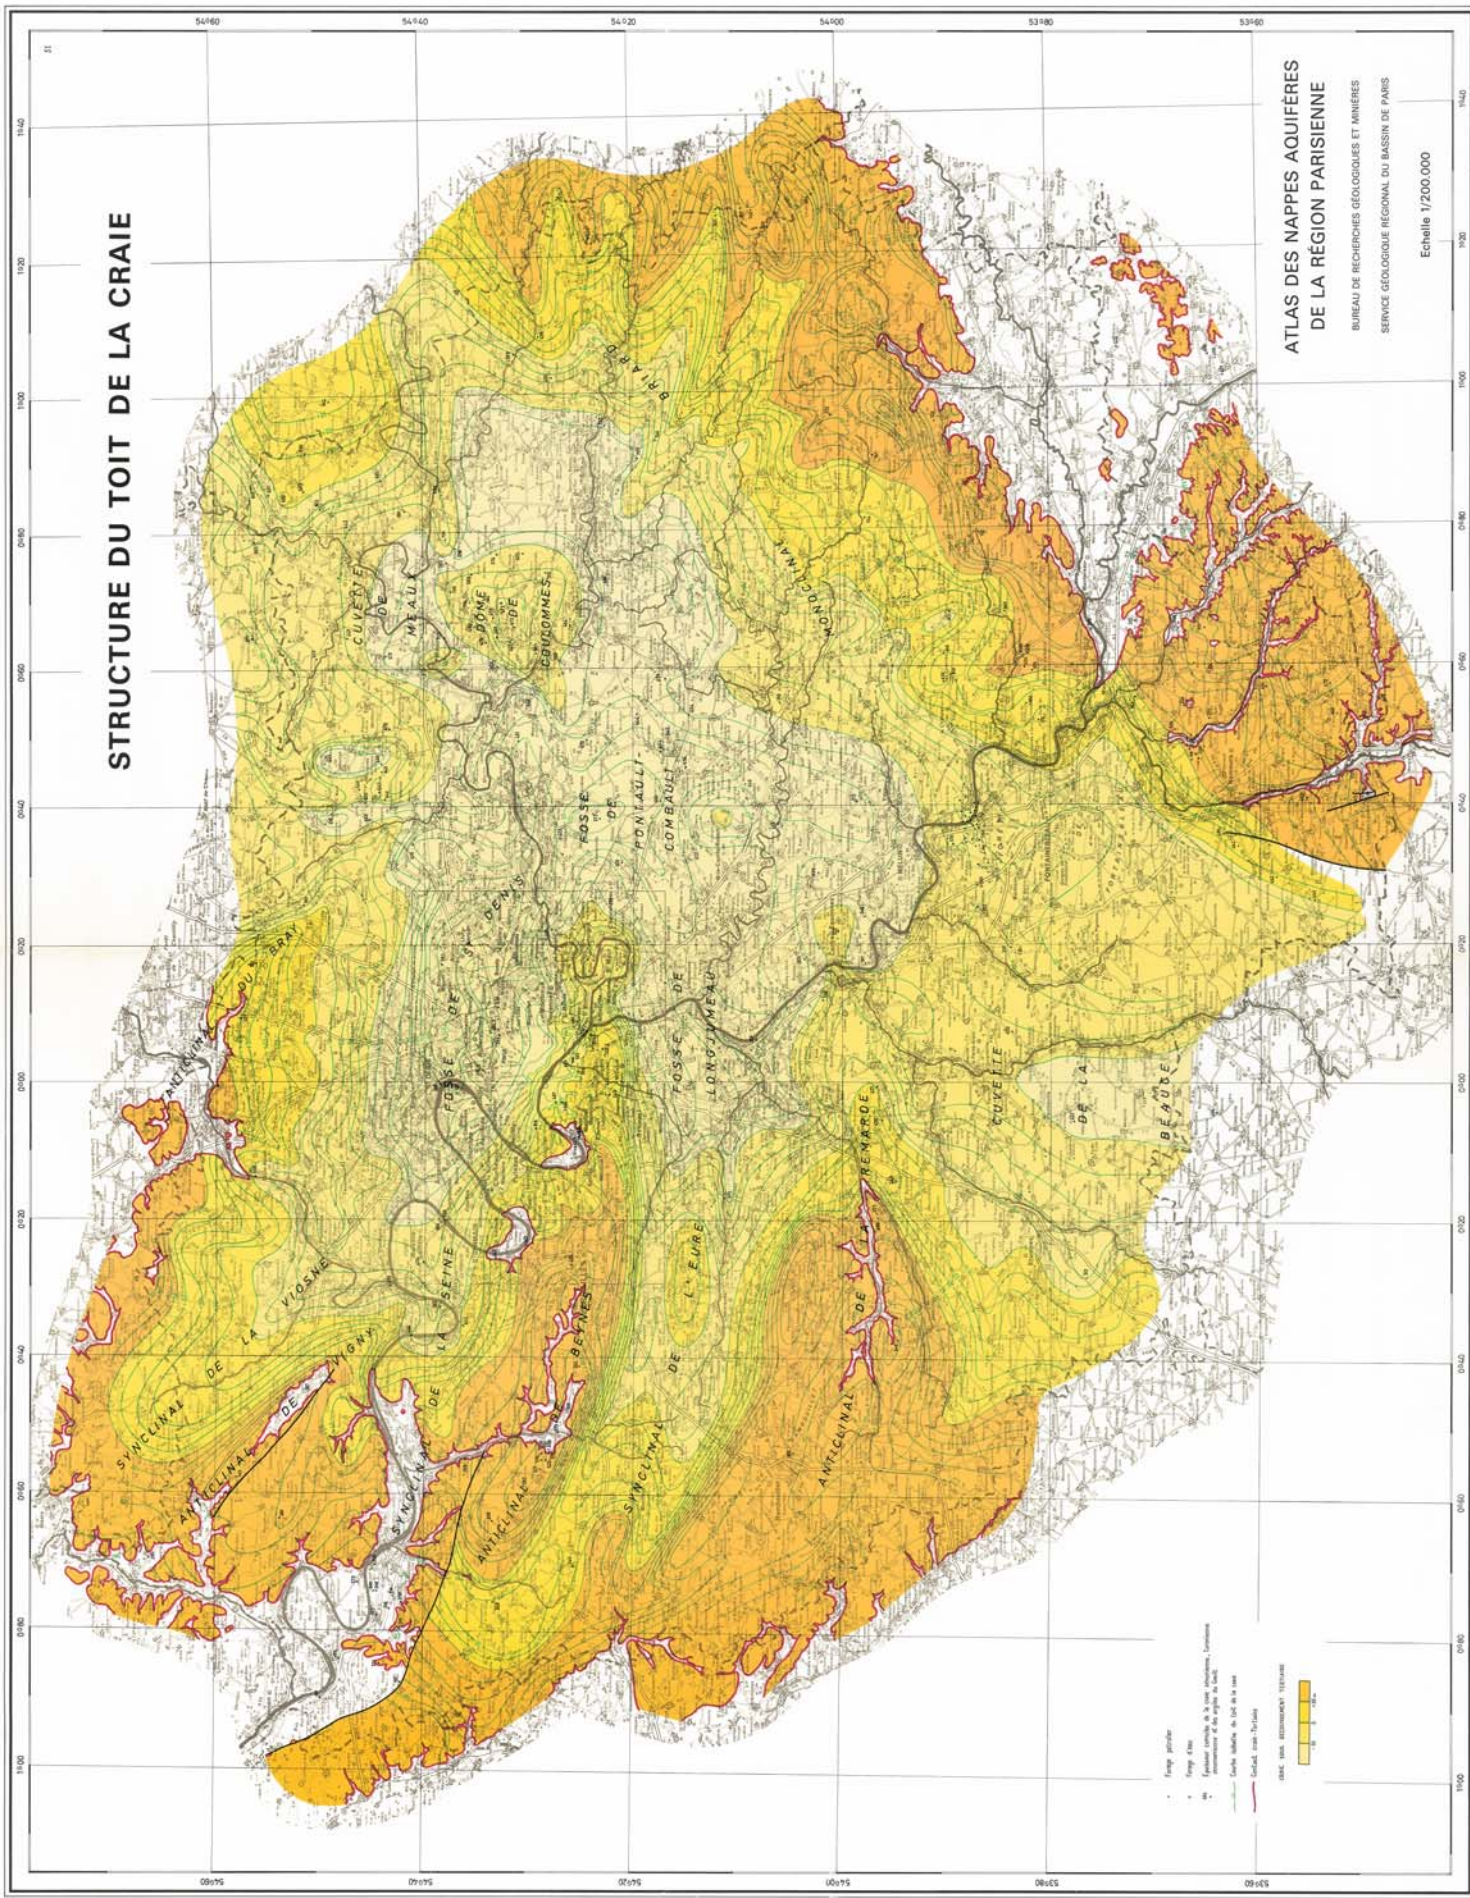

# STRUCTURE DU TOIT DE LA CRAIE

ATLAS DES NAPPES AQUIFERES  
DE LA REGION PARISIENNE  
BUREAU DE RECHERCHES GEOLOGIQUES ET MINIERES  
SERVICE GEOLOGIQUE REGIONAL DU BASSIN DE PARIS  
Echelle 1/200.000