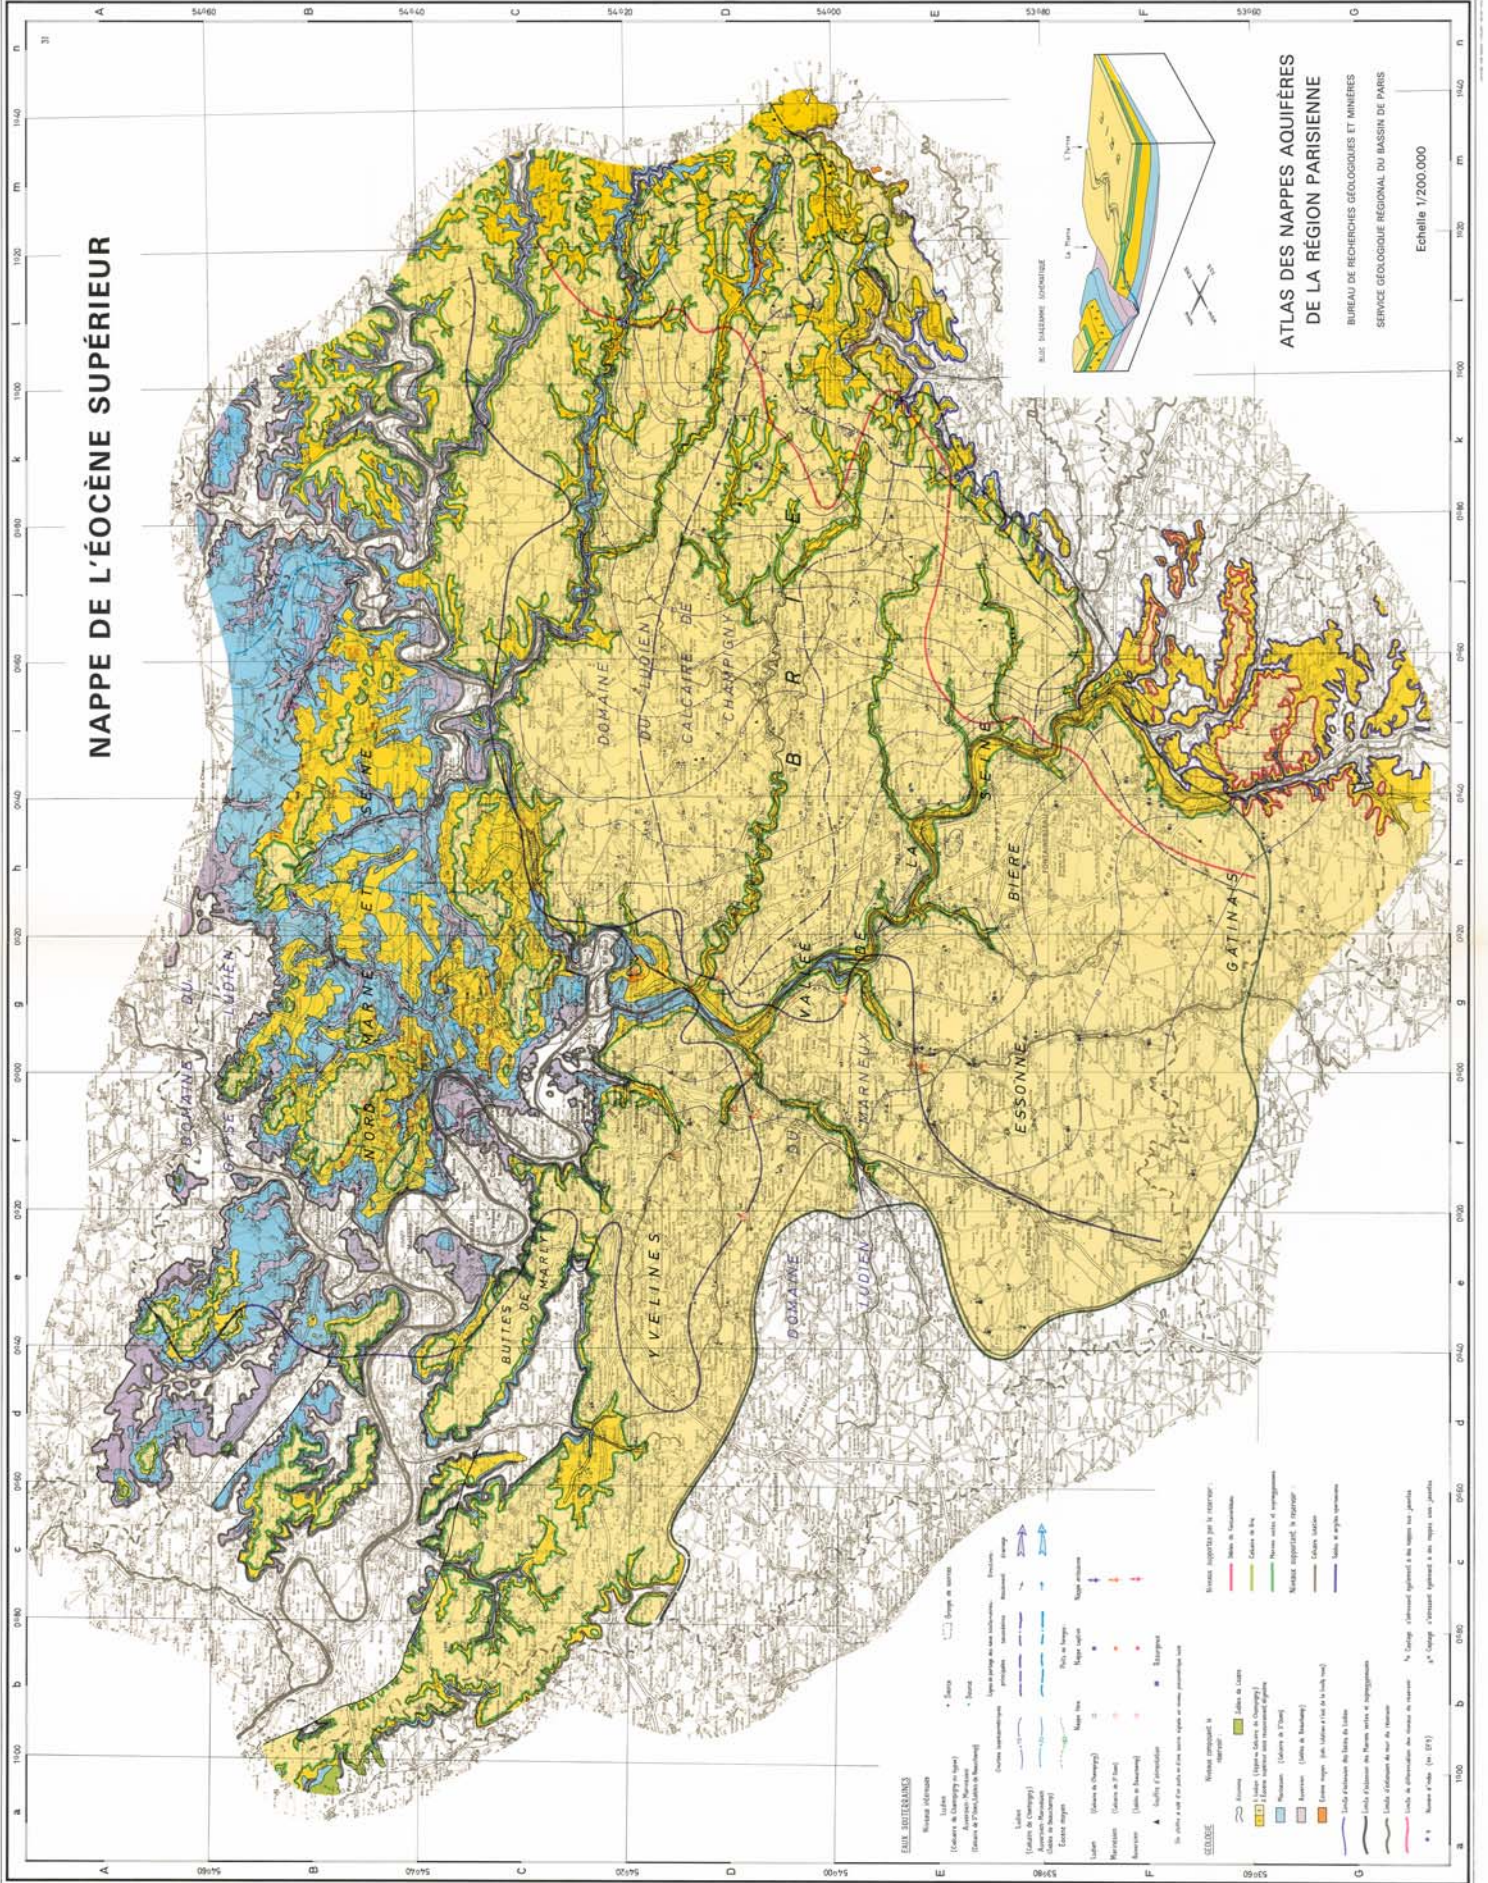

NAPPE DE L'ÉOCÈNE SUPÉRIEUR

ATLAS DES NAPPE AQUIFERES DE LA REGION PARISIENNE

BUREAU DE RECHERCHES GEOLOGIQUES ET MINIERES
SERVICE GEOLOGIQUE REGIONAL DU BASSIN DE PARIS

Echelle 1/200.000